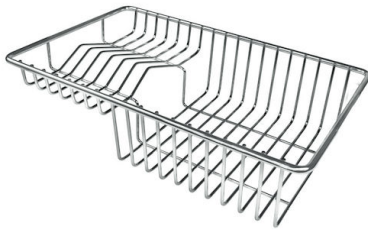

SPÜLBECKEN MIT ENGEM RADIUS

Quadratische Spülen mit modernem Design und erhöhtem Fassungsvermögen. Für minimale Ästhetik in Kombination mit maximaler Praktikabilität.

TIEFES BECKEN

Spülbecken, die dank einer fortschrittlichen Produktionstechnologie eine beachtliche Tiefe von mehr als 20 cm erreichen und eine große Kapazität und Zweckmäßigkeit bei allen Spülvorgängen bieten.

TECNISCHE DATEN

OPTIONALES ZUBEHÖR

Schneidebrett aus Glas
8631 300

Schneidebrett aus HDPE
8657 001

Schneidebrett Twin aus HPDE
8644 101

Tellerkorb aus Edelstahl
8100 303

* nur in Kombination mit dem Zubehör
8644 101