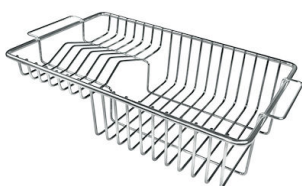

TECNISCHE DATEN

OPTIONALES ZUBEHÖR

Schneidebrett aus Glas
8631 300

Schneidebrett aus HDPE
8657 001

Schneidebrett Twin aus HPDE
8644 101

Tellerkorb aus Edelstahl
8100 303

* nur in Kombination mit dem Zubehör
8644 101

Weißer Wanne
8153 100

Perforierte Edelstahlwanne
8151 000

* nur in Kombination mit dem Zubehör
8644 101

**Satz Reibe mit Halterung für Ring
und Auffangschale**
8159 101

* nur in Kombination mit dem Zubehör
8644 101

Schneidebrett aus Glas
8633 300

**Schneidebrett Twin aus Iroko-Holz
mit Küchensieb aus Edelstahl**
8644 044

Tellerkorb aus Edelstahl
8100 201

PAARUNGEN

Mischbatterie Gamma
8483 001

OPTIONALE AUTOMATISCHE ABLAUFGARNITUR